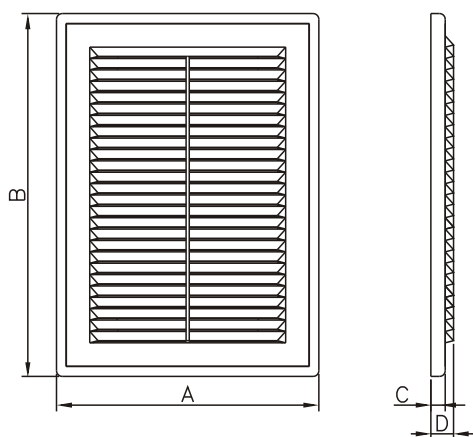

Ventilační mřížka

D RW

DL/180 x 250 RW

Dodávané rozměry :
□ 180 x 250

Dodávané barvy :
- bílá

Materiál : ABS

ROZMĚRY VÝROBKU

	A	B	C	D
D/180x250 RW	183	253	10	15